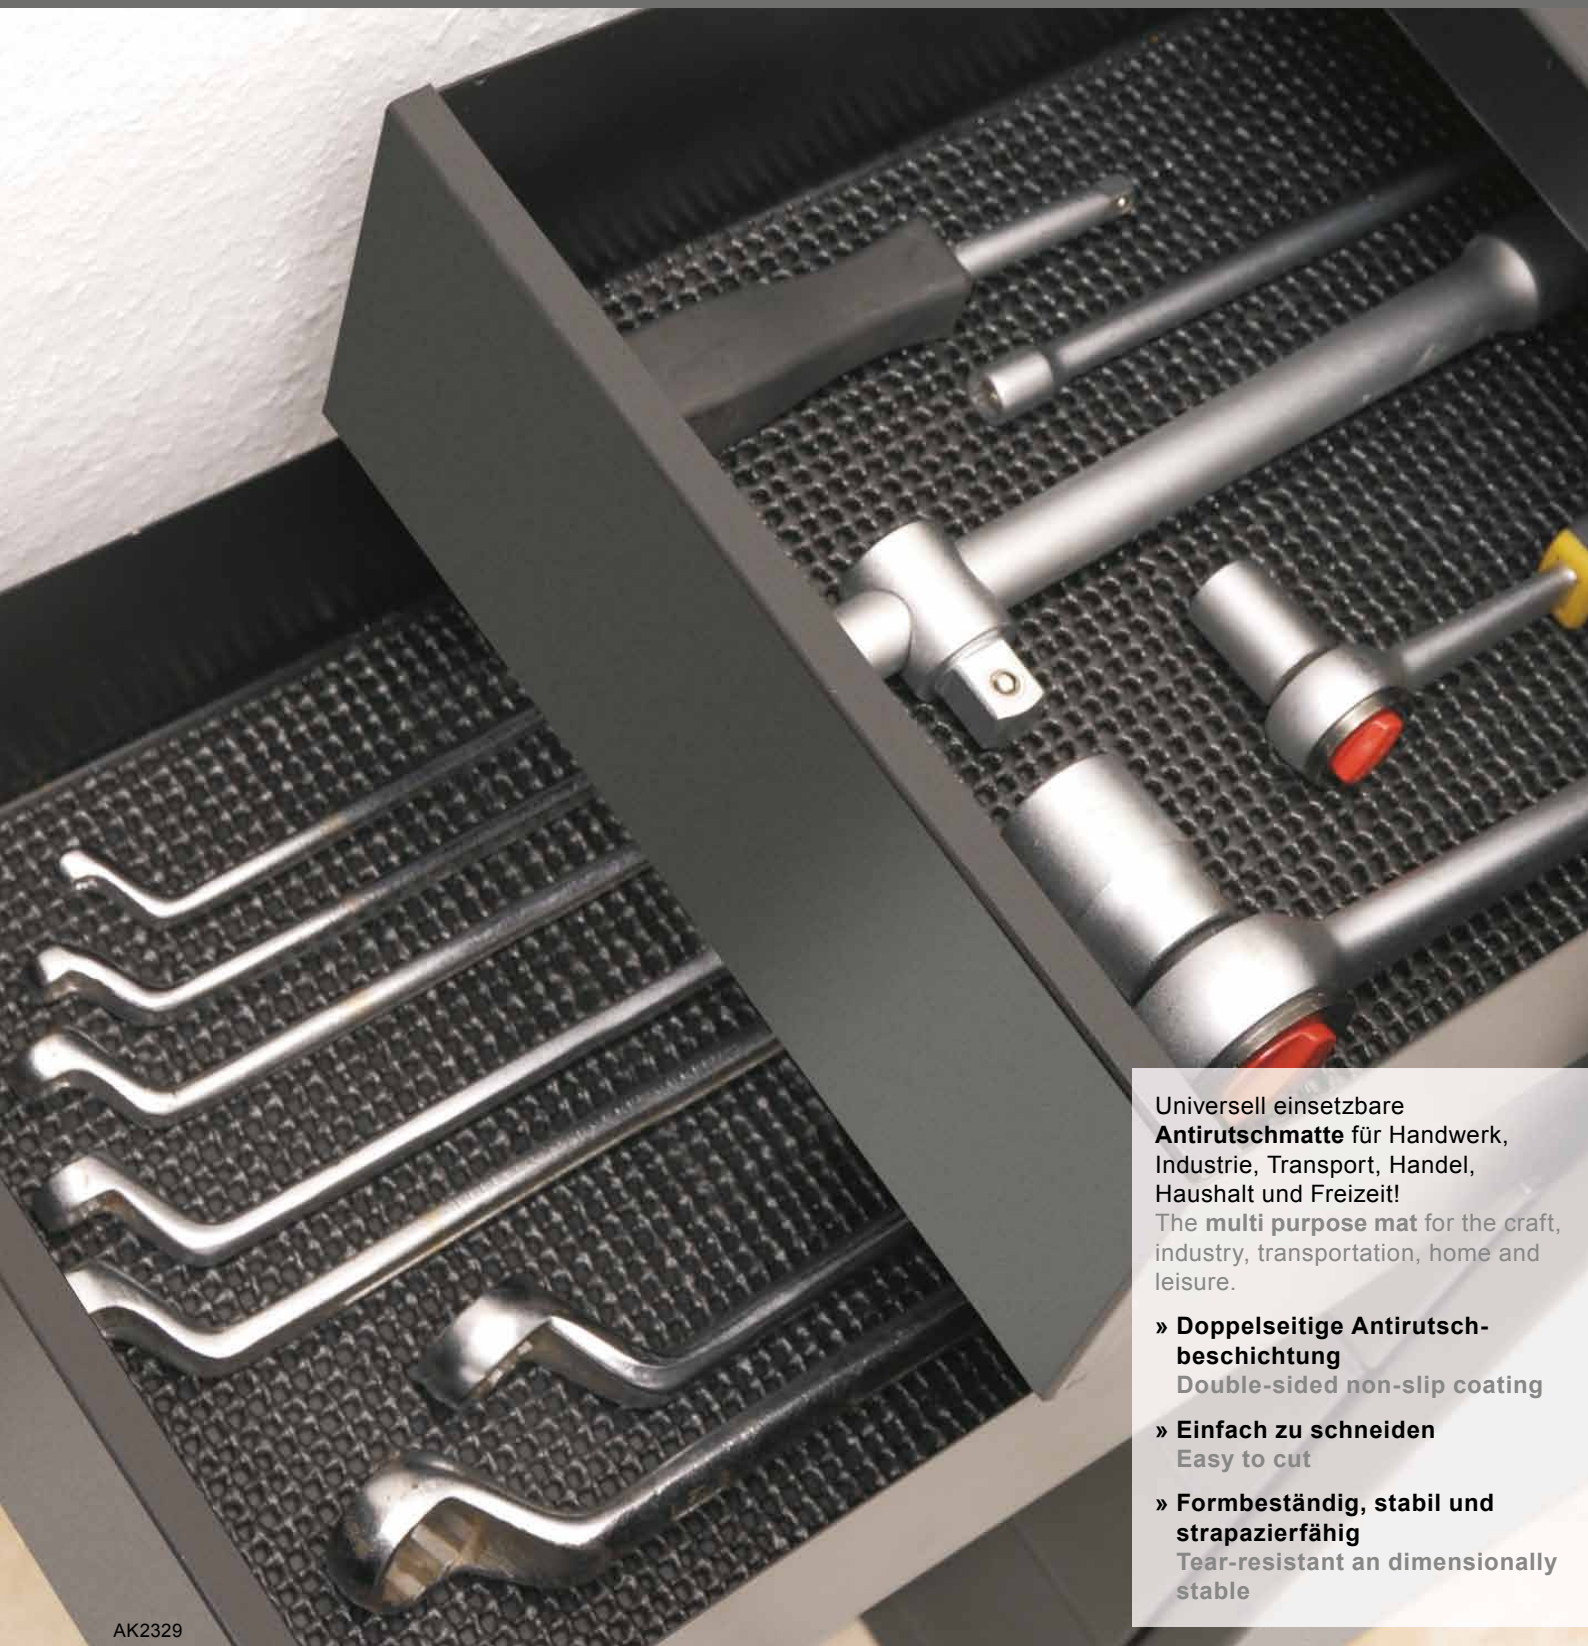

AKO

EXACT SCHWARZ · EXACT BLACK

Universell einsetzbare
Antirutschmatte für Handwerk,
Industrie, Transport, Handel,
Haushalt und Freizeit!
The **multi purpose** mat for the craft,
industry, transportation, home and
leisure.

- » **Doppelseitige Antirutsch-
beschichtung**
Double-sided non-slip coating
- » **Einfach zu schneiden**
Easy to cut
- » **Formbeständig, stabil und
strapazierfähig**
Tear-resistant an dimensionally
stable

EXACT SCHWARZ	EXACT BLACK
Farbe schwarz	Colour black
Rollenware Länge: 30 m Breite: 120 cm Auch als Coupon erhältlich! Couponaufschlag gemäß Preisliste.	Rolls Length: 30 m Width: 120 cm Made-to-order is possible.
Verkaufsfertige Unterlagen 40 x 120 cm VE 40 Stück 80 x 100 cm VE 18 Stück 90 x 120 cm VE 16 Stück	Pre-Cuts 40 x 120 cm PU 40 pcs. 80 x 100 cm PU 18 pcs. 90 x 120 cm PU 16 pcs.
Zusammensetzung PES/Glasgarn Gewebe beidseitig beschichtet.	Structure PES/glass fibre yarn coated on both sides with a special PVC-foam.
Maschenweite ca. 0,5 x 0,5 cm	Mesh size approx. 0.5 x 0.5 cm
Stärke ca. 2,5 mm	Thickness approx. 2.5 mm
VERLEGEHINWEIS » Bei Nässe keine Haft- und keine Antirutschwirkung!	INSTRUCTION » No adhesion when wet!